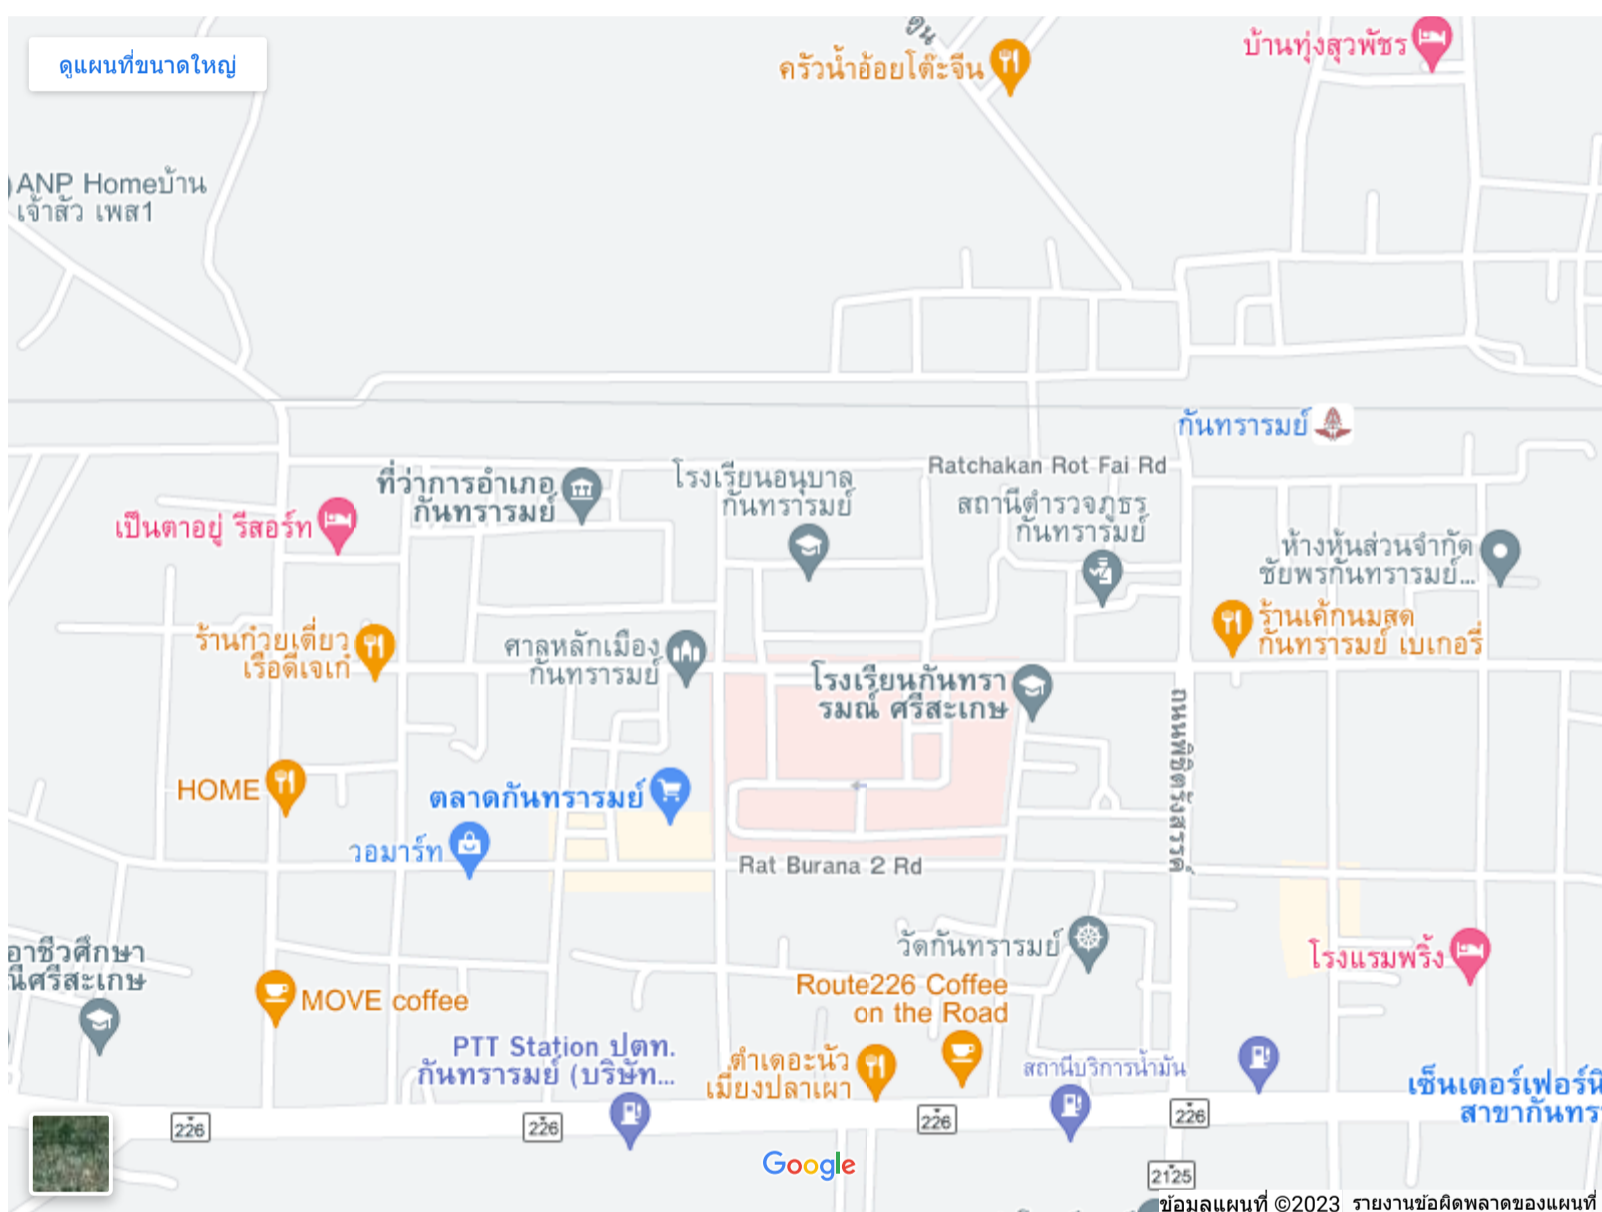

ติดต่อเรา : CONTACT US

โทร : 045-615-144 [เครื่องตอบรับอัตโนมัติ] ,
045-651-019, 045-651-020, 045-651-621[แฟกซ์อัตโนมัติ]

ห้องอุบัติเหตุ-ฉุกเฉิน : 045-651-620

แผนที่เดินทาง

Website (www.krhosp.com)

[HTTP://WWW.KRHOSP.COM \(WWW.KRHOSP.COM\)](http://www.krhosp.com)

ที่อยู่: 183 หมู่ 12 ต.ดุน อ.กันทรารมย์ จ.ศรีสะเกษ 33130

Copyrights © 2020 All Rights Reserved by [Cr-Kanthararom](http://www.krhosp.com)